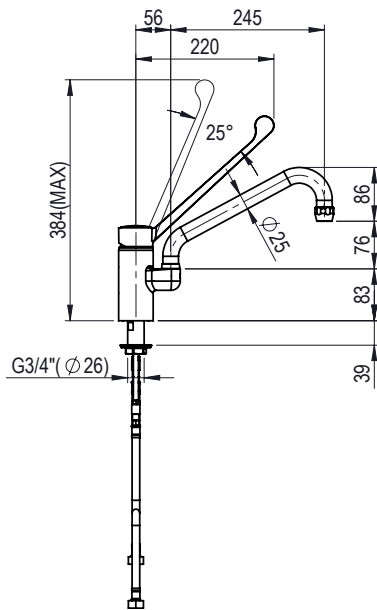

**Accessorios**  
**Mélangeur bec court 3/4", 1 trou**

REPÈRE # \_\_\_\_\_

MODELE # \_\_\_\_\_

NOM # \_\_\_\_\_

SIS # \_\_\_\_\_

AIA # \_\_\_\_\_

855323 (SHTEBO2)

Mitigeur à coude avec bec  
de distribution 3/4", 1 seul  
trou

### Caractéristiques principales

- Trou pour robinetterie : 29 mm
- Levier renforcé par fibre de verre élastique et incassable. Légèreté permettant un positionnement précis et évitant les fermetures accidentelles. Cartouche mixte très résistante au calcaire
- Débit : 24l/min avec 3 bars

### Construction

- Corps de robinet laiton chromé, construction solide et résistant à des températures supérieures à 85°C.
- Bec pivotant en laiton chromé.

APPROBATION: \_\_\_\_\_

Avant

Côté

Dessus

Informations générales

Largeur extérieure 855323 (SHTEBO2)	364 mm
Profondeur extérieure	343 mm
Hauteur extérieure	384 mm