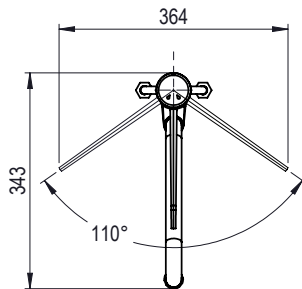

### Caractéristiques principales

- Trou pour robinetterie : 29 mm
- Levier renforcé par fibre de verre élastique et incassable. Légèreté permettant un positionnement précis et évitant les fermetures accidentelles. Cartouche mixte très résistante au calcaire
- Débit : 24l/min avec 3 bars

### Construction

- Corps de robinet laiton chromé, construction solide et résistant à des températures supérieures à 85°C.
- Bec pivotant en laiton chromé.

APPROBATION: \_\_\_\_\_

Avant

Côté

Dessus

Informations générales

Largeur extérieure 855323 (SHTEBO2)	364 mm
Profondeur extérieure	343 mm
Hauteur extérieure	384 mm