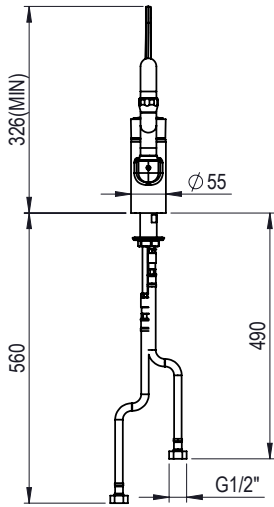

**Accessorios**  
**Mélangeur bec court 3/4", 1 trou**

REPÈRE # \_\_\_\_\_

MODELE # \_\_\_\_\_

NOM # \_\_\_\_\_

SIS # \_\_\_\_\_

AIA # \_\_\_\_\_

855323 (SHTEBO2)

Mitigeur à coude avec bec  
de distribution 3/4", 1 seul  
trou

### Caractéristiques principales

- Trou pour robinetterie : 29 mm
- Levier renforcé par fibre de verre élastique et incassable. Légèreté permettant un positionnement précis et évitant les fermetures accidentelles. Cartouche mixte très résistante au calcaire
- Débit : 24l/min avec 3 bars

### Construction

- Corps de robinet laiton chromé, construction solide et résistant à des températures supérieures à 85°C.
- Bec pivotant en laiton chromé.

APPROBATION: \_\_\_\_\_

Avant

Côté

Dessus

Informations générales

Largeur extérieure 855323 (SHTEBO2)	364 mm
Profondeur extérieure	343 mm
Hauteur extérieure	384 mm